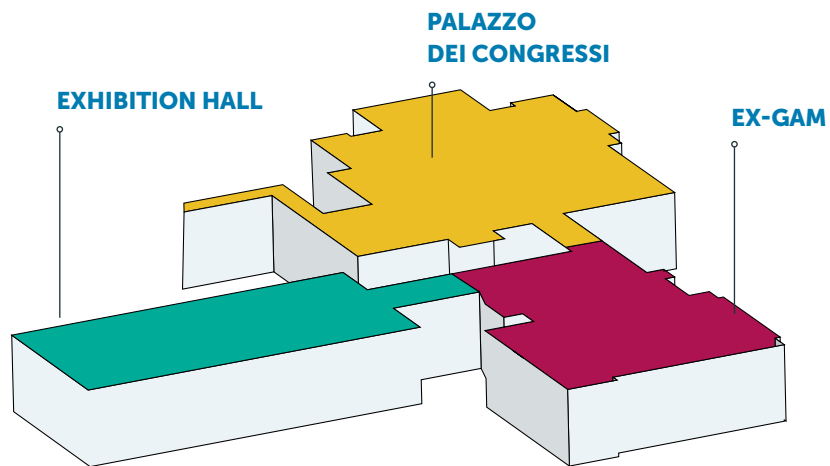

**BOLOGNA
CONGRESS
CENTER**

CULTURE AND ENTERTAINMENT HUB

BOLOGNA CONGRESS CENTER

CULTURE AND ENTERTAINMENT HUB

Situato in uno dei poli fieristici più importanti d'Europa, il BOLOGNA CONGRESS CENTER è composto da tre strutture con spazi modulabili per 10.000 mq complessivi, perfette per accogliere eventi di ogni tipo e portata in un'atmosfera moderna e raffinata: meeting, convention, congressi, esposizioni, fiere.

Ambienti dal design contemporaneo e dotati delle più avanzate tecnologie in tutte le sale, che comprendono lo spazio multifunzionale del Palazzo dei Congressi, al cui interno l'EuropAuditorium ospita anche una ricca stagione teatrale, l'Ex Gam (Galleria d'Arte Moderna) e l'Exhibition Hall polivalente.

10.000
MQ

location

BOLOGNA CONGRESS CENTER

CULTURE AND ENTERTAINMENT HUB

PIANO TERRA

PRIMO PIANO

SECONDO PIANO

location

PALAZZO DEI CONGRESSI

4.500

MQ AREA COMPLESSIVA

BOLOGNA CONGRESS CENTER

Costruito nel 1975 su progetto degli architetti Melchiorre Bega e Lieuwe Op't Land, il Palazzo dei Congressi è un gioiello di architettura contemporanea progettato ispirandosi al concetto di unione e appartenenza.