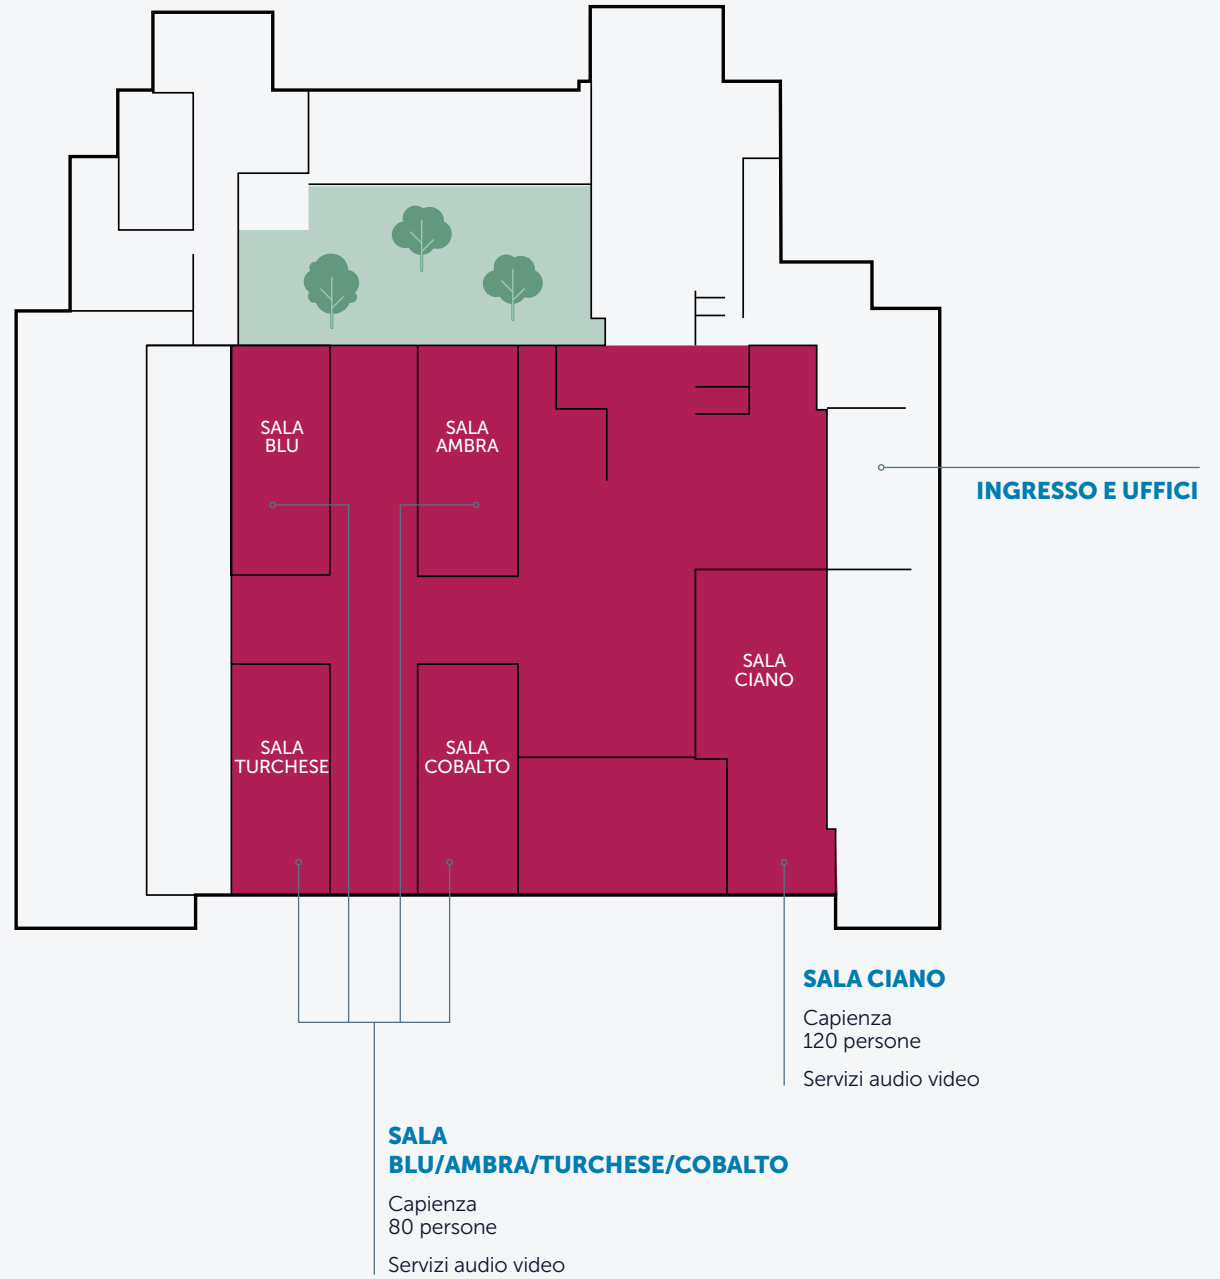

Cabina regia e cabina proiezioni

6 cabine per traduzione simultanea

Servizi audio video

EX-GAM

2.500

MQ AREA COMPLESSIVA

BOLOGNA CONGRESS CENTER

EDIFICIO CHE HA OSPITATO LA GALLERIA D'ARTE MODERNA DI BOLOGNA, UNA STRUTTURA CONTEMPORANEA E VERSATILE DAGLI AMPI SPAZI MODULARI E FLESSIBILI.

EX-GAM

PIANO TERRA

BOLOGNA CONGRESS CENTER

EX-GAM

PRIMO PIANO

BOLOGNA CONGRESS CENTER

Ambiente suggestivo e unico, estremamente luminoso grazie al doppio volume, capace di accogliere eventi di ogni genere: da mostre d'arte a presentazioni di prodotto, passando per serate di gala e buffet.