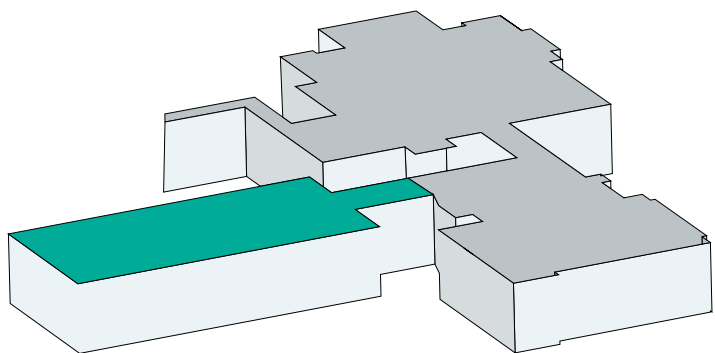

SALA INDACO

Capienza fino a 150 persone

Servizi audio video

960 mq area espositiva

Capienza fino a 960 persone a buffet
oppure 800 sedute e servite

EX-GAM

SECONDO PIANO

Un ambiente di grande atmosfera grazie alla luminosità e alla visione del piano sottostante. Perfetto per esposizioni e catering.

SALA CELESTE

Capienza 80 persone
Servizi audio video

SALA CELESTE

TERRAZZA

927 mq di area espositiva

Capienza fino a 927 persone a buffet
oppure 772 sedute e servite

EXHIBITION HALL

3.000

MQ AREA COMPLESSIVA

BOLOGNA CONGRESS CENTER

Ampia struttura multifunzionale dotata di spazi per qualsiasi tipo di evento: fiere, convention, spettacoli. Oltre 3.000 mq di superficie, direttamente collegata con il Palazzo dei Congressi e l'Ex-Gam e corredata da due giardini esterni.