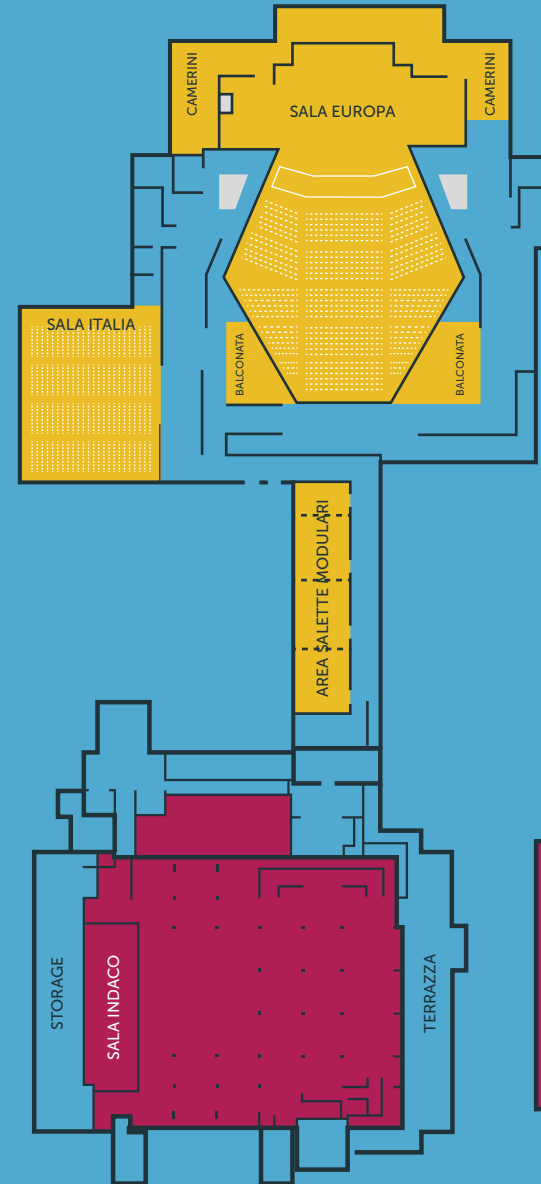

**BOLOGNA
CONGRESS
CENTER**

CULTURE AND ENTERTAINMENT HUB

BOLOGNA CONGRESS CENTER

CULTURE AND ENTERTAINMENT HUB

Situato in uno dei poli fieristici più importanti d'Europa, il BOLOGNA CONGRESS CENTER è composto da tre strutture con spazi modulabili per 10.000 mq complessivi, perfette per accogliere eventi di ogni tipo e portata in un'atmosfera moderna e raffinata: meeting, convention, congressi, esposizioni, fiere.

10.000
MQ

location

BOLOGNA CONGRESS CENTER

CULTURE AND ENTERTAINMENT HUB

PIANO TERRA

PRIMO PIANO

SECONDO PIANO

location