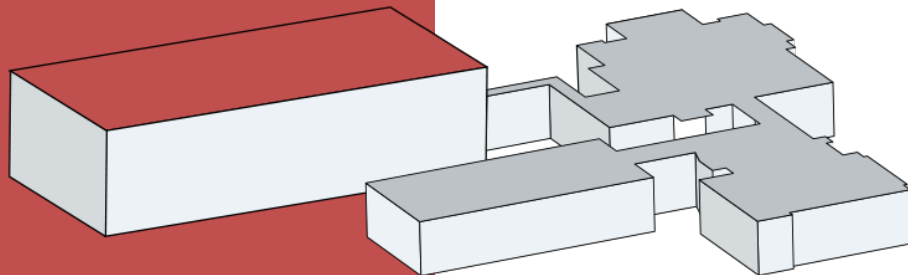

L'EXHIBITION HALL È UNA STRUTTURA MODERNA, COMPLETAMENTE CABLATA, CLIMATIZZATA E DOTATA DI SISTEMI DI DOMOTICA.

EXHIBITION HALL

PIANO TERRA

BOLOGNA CONGRESS CENTER

EXHIBITION HALL

3.000 mq lordi di area espositiva modulabile in grado di ospitare eventi fino a 2.000 persone.

Capienza catering fino a 2.500 posti a buffet e fino a 2.000 posti seduti e serviti.

HALL 19

PIANO TERRA

HALL 20

PRIMO PIANO

EXHIBITION HALL

HALL 19 - 9.500 mq lordi di area espositiva.
HALL 20 - 9.500 mq lordi di area espositiva.