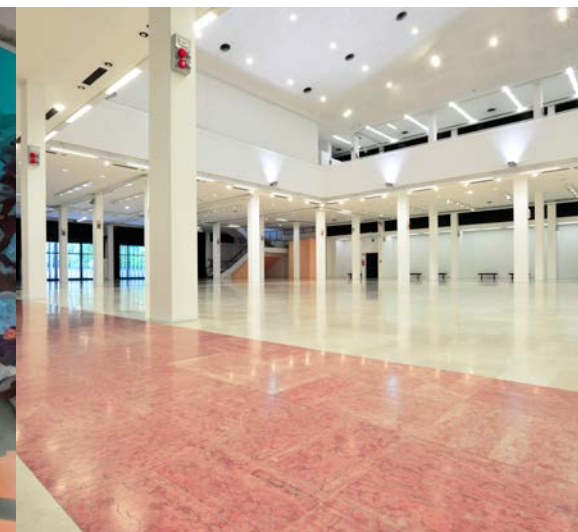

**UN ELEGANTE AMBIENTE MULTIFUNZIONALE,
CARATTERIZZATO DA AMPI FOYER PER ACCOGLIERE
MOSTRE E MOMENTI CONVIVIALI IN UN'ATMOSFERA
PRESTIGIOSA E DA UN AUDITORIUM DOTATO DI UN
PALCOSCENICO TECNOLOGICAMENTE ATTREZZATO.**

Cabina regia e cabina proiezioni

6 cabine per traduzione simultanea

Servizi audio video

EX-GAM

2.500

MQ AREA COMPLESSIVA

BOLOGNA CONGRESS CENTER

EDIFICIO CHE HA OSPITATO LA GALLERIA D'ARTE MODERNA DI BOLOGNA, UNA STRUTTURA CONTEMPORANEA E VERSATILE DAGLI AMPI SPAZI MODULARI E FLESSIBILI.

EX-GAM

PIANO TERRA

BOLOGNA CONGRESS CENTER

EX-GAM

PRIMO PIANO

BOLOGNA CONGRESS CENTER

Ambiente suggestivo e unico, estremamente luminoso grazie al doppio volume, capace di accogliere eventi di ogni genere: da mostre d'arte a presentazioni di prodotto, passando per serate di gala e buffet.