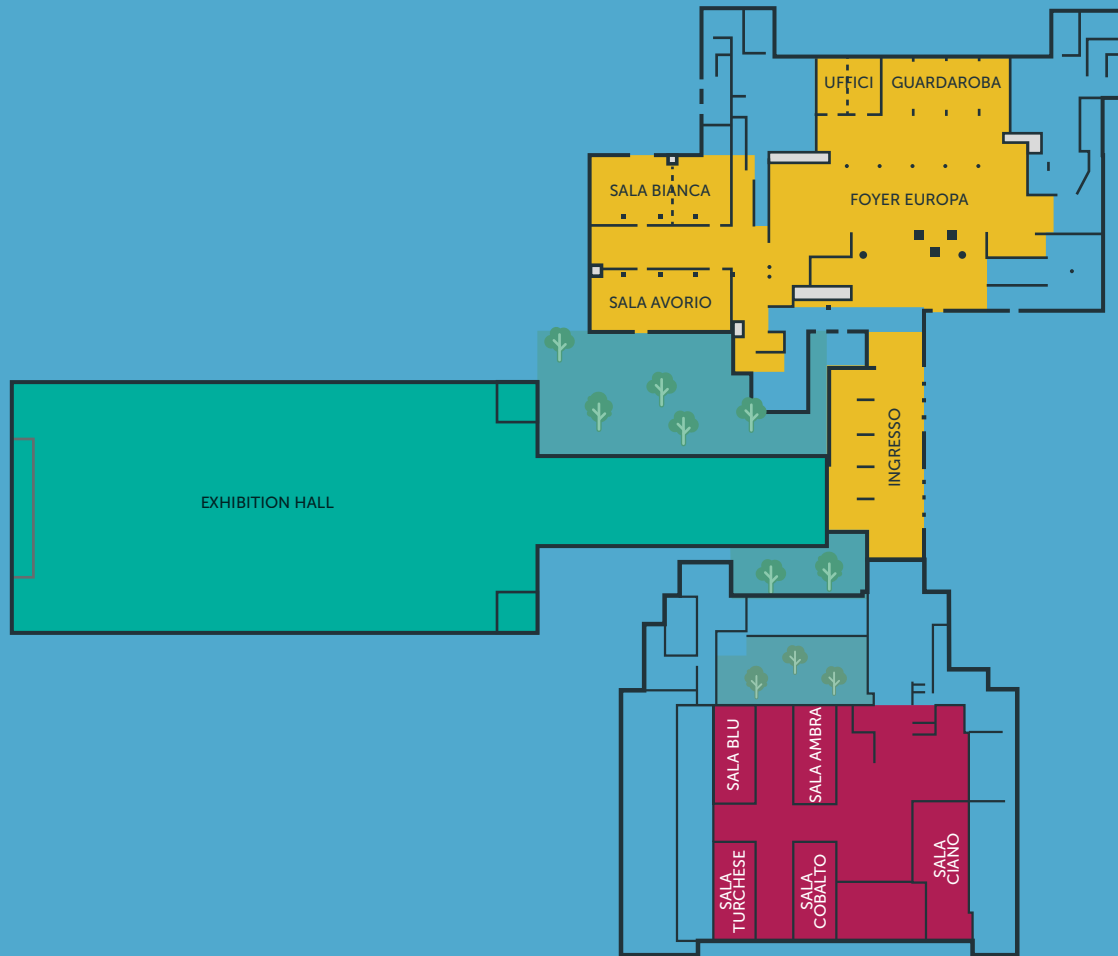

**BOLOGNA
CONGRESS
CENTER**

CULTURE AND ENTERTAINMENT HUB

BOLOGNA CONGRESS CENTER

CULTURE AND ENTERTAINMENT HUB

Situato in uno dei poli fieristici più importanti d'Europa, il BOLOGNA CONGRESS CENTER è composto da tre strutture con spazi modulabili per 10.000 mq complessivi, perfette per accogliere eventi di ogni tipo e portata in un'atmosfera moderna e raffinata: meeting, convention, congressi, esposizioni, fiere.

10.000
MQ

location

BOLOGNA CONGRESS CENTER

CULTURE AND ENTERTAINMENT HUB

PIANO TERRA

PRIMO PIANO

SECONDO PIANO

location