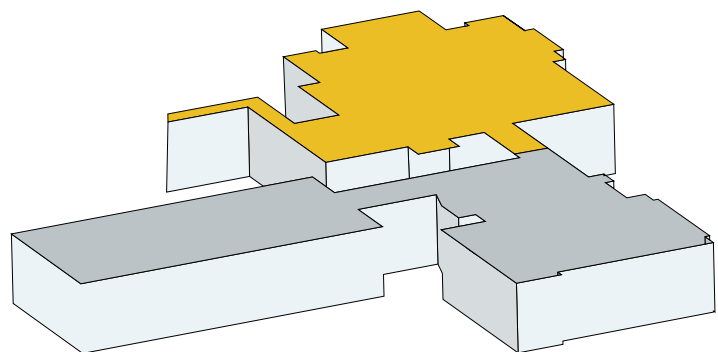

**BOLOGNA
CONGRESS
CENTER**

CULTURE AND ENTERTAINMENT HUB

BOLOGNA CONGRESS CENTER

CULTURE AND ENTERTAINMENT HUB

Situato in uno dei poli fieristici più importanti d'Europa, il BOLOGNA CONGRESS CENTER è composto da tre strutture con spazi modulabili per 10.000 mq complessivi, perfette per accogliere eventi di ogni tipo e portata in un'atmosfera moderna e raffinata: meeting, convention, congressi, esposizioni, fiere.

10.000
MQ

location

BOLOGNA CONGRESS CENTER

CULTURE AND ENTERTAINMENT HUB

PIANO TERRA

PRIMO PIANO

SECONDO PIANO

location

PALAZZO DEI CONGRESSI

4.500

MQ AREA COMPLESSIVA

BOLOGNA CONGRESS CENTER

Costruito nel 1975 su progetto degli architetti Melchiorre Bega e Lieuwe Op't Land, il Palazzo dei Congressi è un gioiello di architettura contemporanea progettato ispirandosi al concetto di unione e appartenenza.