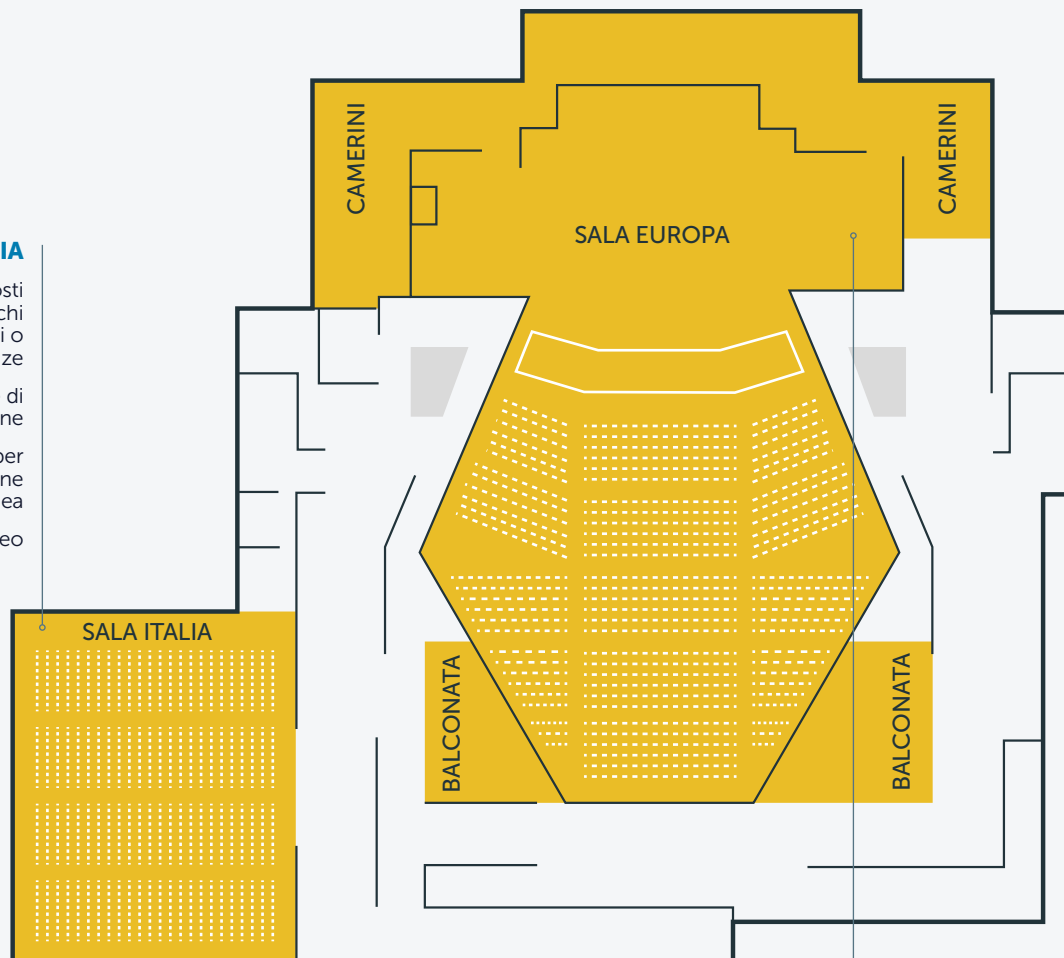

SALA ITALIA

Sala con 285 posti fissi seduti e banchi per corsi, seminari o conferenze

Cabina di regia e di proiezione

5 cabine per traduzione simultanea

Servizi audio video