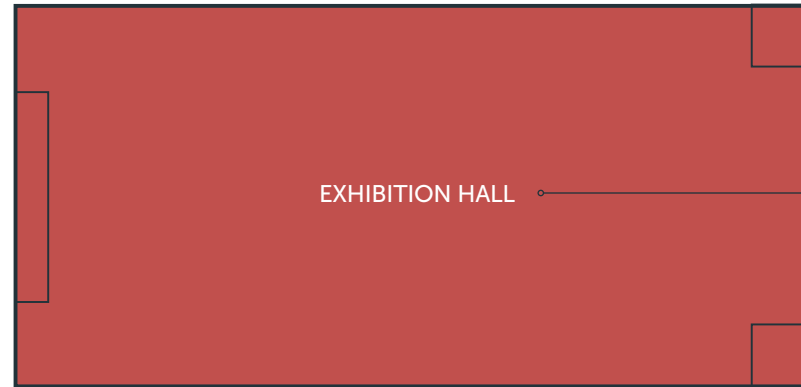

HALL 19

PIANO TERRA

HALL 20

PRIMO PIANO

EXHIBITION HALL

HALL 19 - 9.500 mq lordi di area espositiva.
HALL 20 - 9.500 mq lordi di area espositiva.