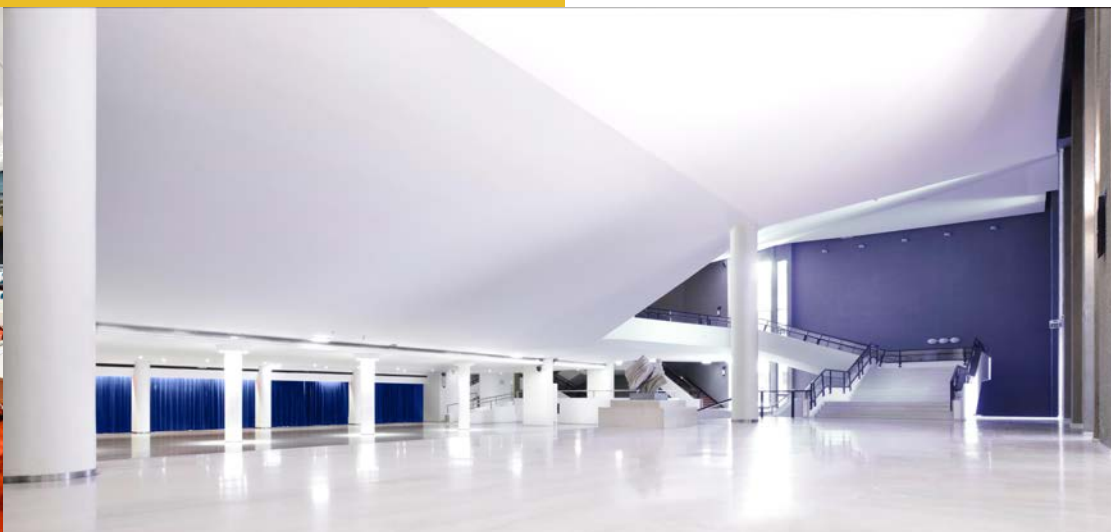

PALAZZO DEI CONGRESSI

4.500

MQ AREA COMPLESSIVA

BOLOGNA CONGRESS CENTER

Costruito nel 1975 su progetto degli architetti Melchiorre Bega e Lieuwe Op't Land, il Palazzo dei Congressi è un gioiello di architettura contemporanea progettato ispirandosi al concetto di unione e appartenenza.

**UN ELEGANTE AMBIENTE MULTIFUNZIONALE,
CARATTERIZZATO DA AMPI FOYER PER ACCOGLIERE
MOSTRE E MOMENTI CONVIVIALI IN UN'ATMOSFERA
PRESTIGIOSA E DA UN AUDITORIUM DOTATO DI UN
PALCOSCENICO TECNOLOGICAMENTE ATTREZZATO.**