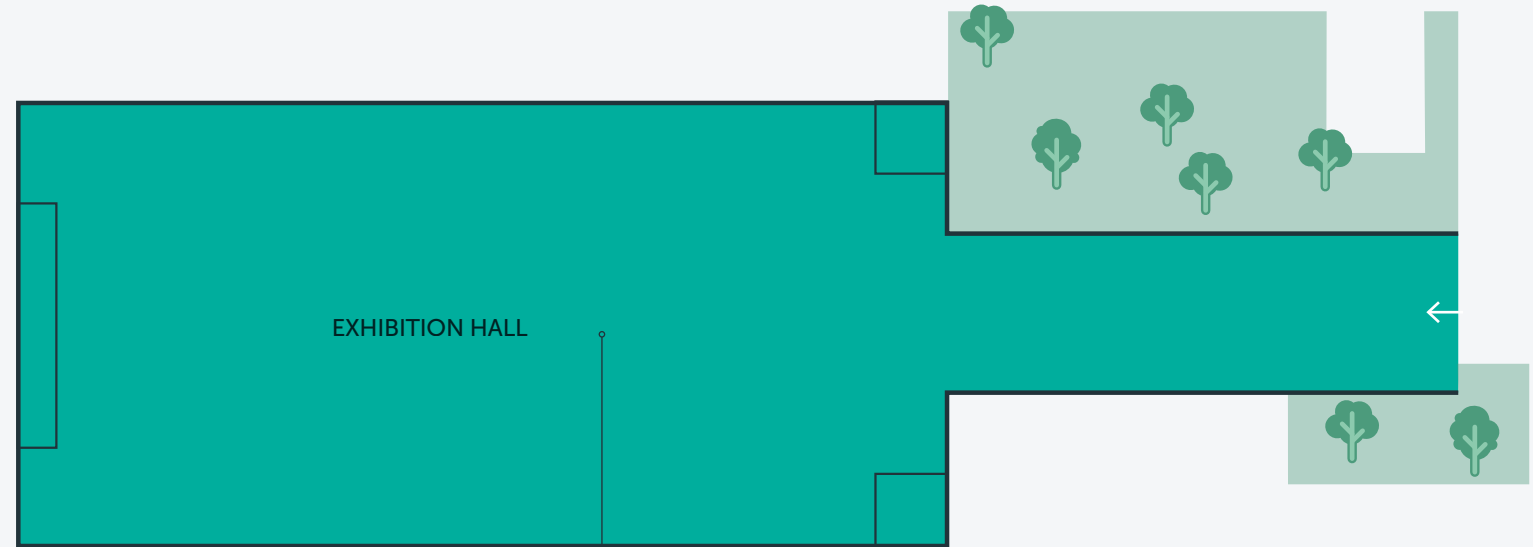

MQ AREA COMPLESSIVA

BOLOGNA CONGRESS CENTER

Ampia struttura multifunzionale dotata di spazi per qualsiasi tipo di evento: fiere, convention, spettacoli. Oltre 3.000 mq di superficie, direttamente collegata con il Palazzo dei Congressi e l'Ex-Gam e corredata da due giardini esterni.

L'EXHIBITION HALL È UNA STRUTTURA MODERNA, COMPLETAMENTE CABLATA, CLIMATIZZATA E DOTATA DI SISTEMI DI DOMOTICA.

EXHIBITION HALL

PIANO TERRA

BOLOGNA CONGRESS CENTER

EXHIBITION HALL

3.000 mq lordi di area espositiva modulabile in grado di ospitare eventi fino a 2.000 persone.