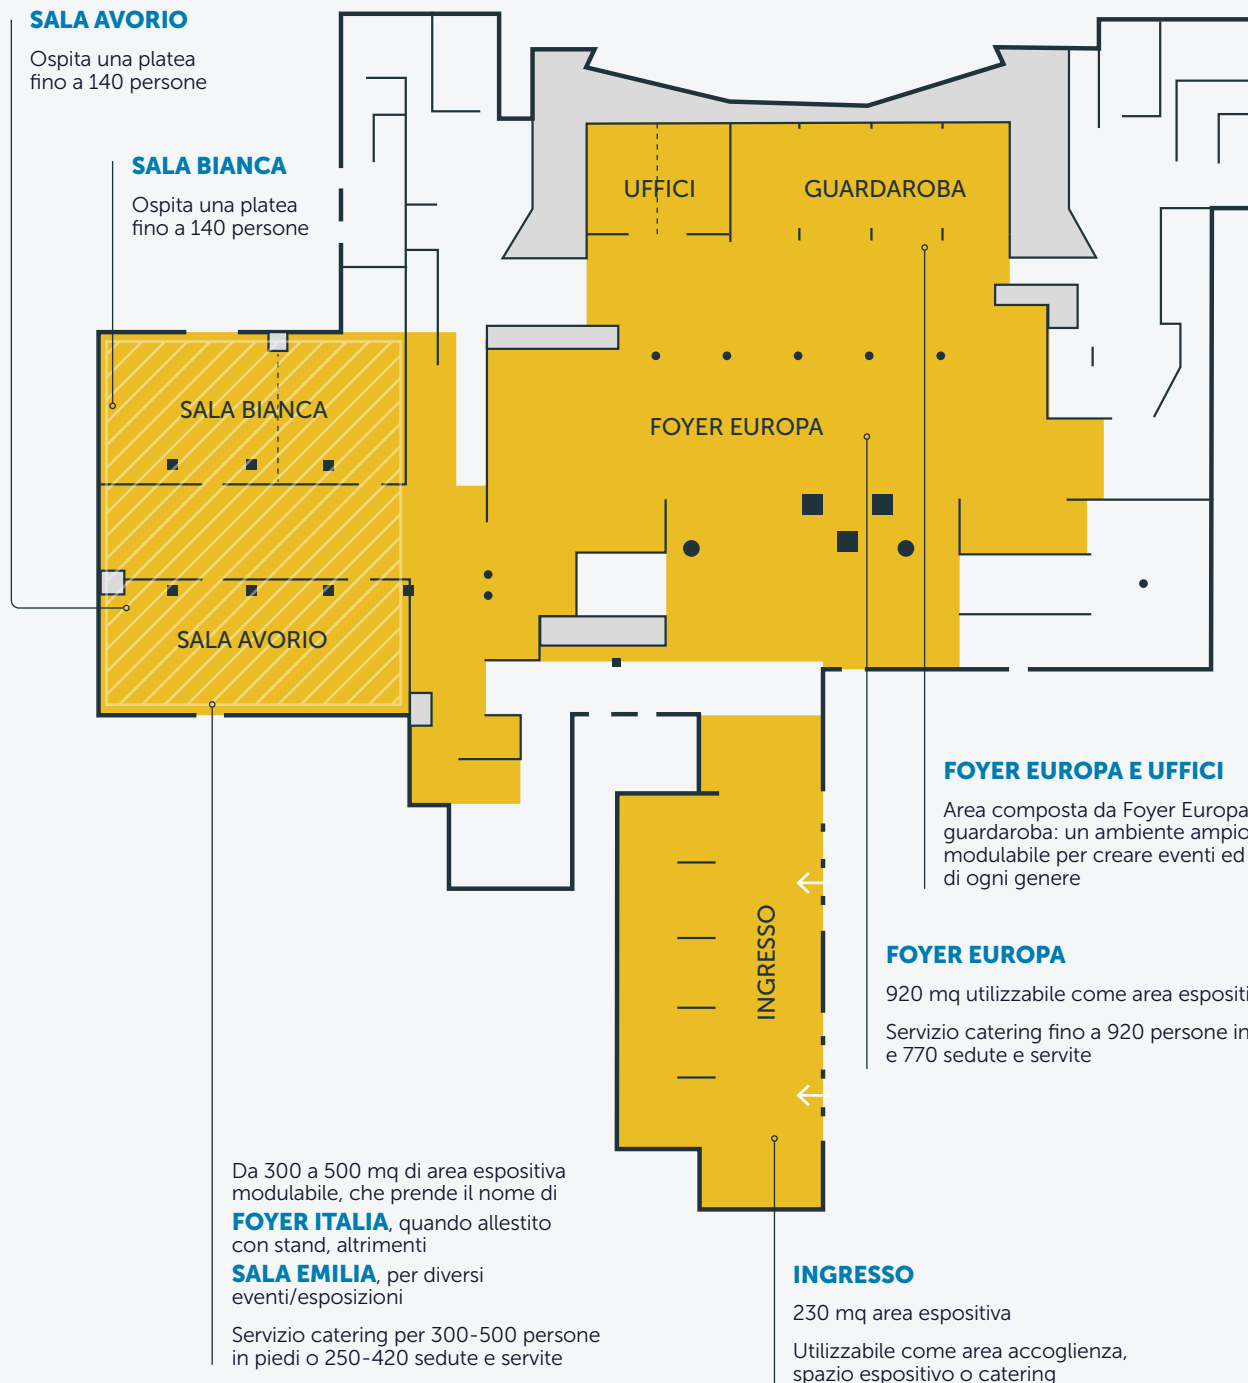

PALAZZO DEI CONGRESSI

PIANO TERRA

BOLOGNA CONGRESS CENTER

SALA AVORIO

Ospita una platea fino a 140 persone

SALA BIANCA

Ospita una platea fino a 140 persone

FOYER EUROPA E UFFICI

Area composta da Foyer Europa, uffici e area guardaroba: un ambiente ampio e facilmente modulabile per creare eventi ed esposizioni di ogni genere

FOYER EUROPA

920 mq utilizzabile come area espositiva

Servizio catering fino a 920 persone in piedi e 770 sedute e servite