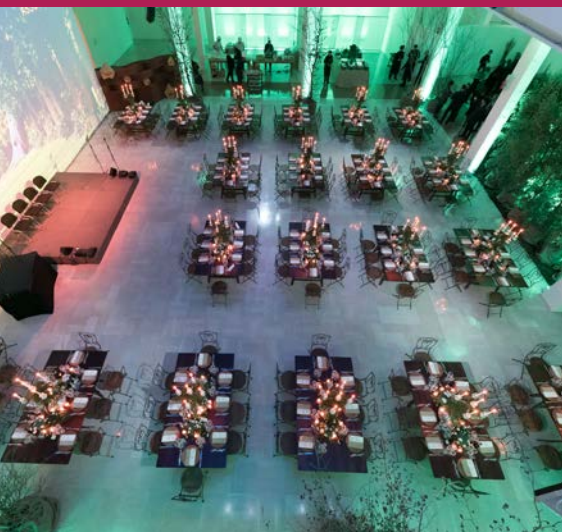

EX-GAM

2.500

MQ AREA COMPLESSIVA

BOLOGNA CONGRESS CENTER

EDIFICIO CHE HA OSPITATO LA GALLERIA D'ARTE MODERNA DI BOLOGNA, UNA STRUTTURA CONTEMPORANEA E VERSATILE DAGLI AMPI SPAZI MODULARI E FLESSIBILI.

È la nostra location dedicata ad ospitare sale convegno, kick-off meeting, aree expo, cene di gala. Un ambiente ricercato, dove l'evento si veste di raffinatezza e che regala all'ospite un'esperienza alternativa grazie all'architettura industriale offerta dalle sue exhibition hall.