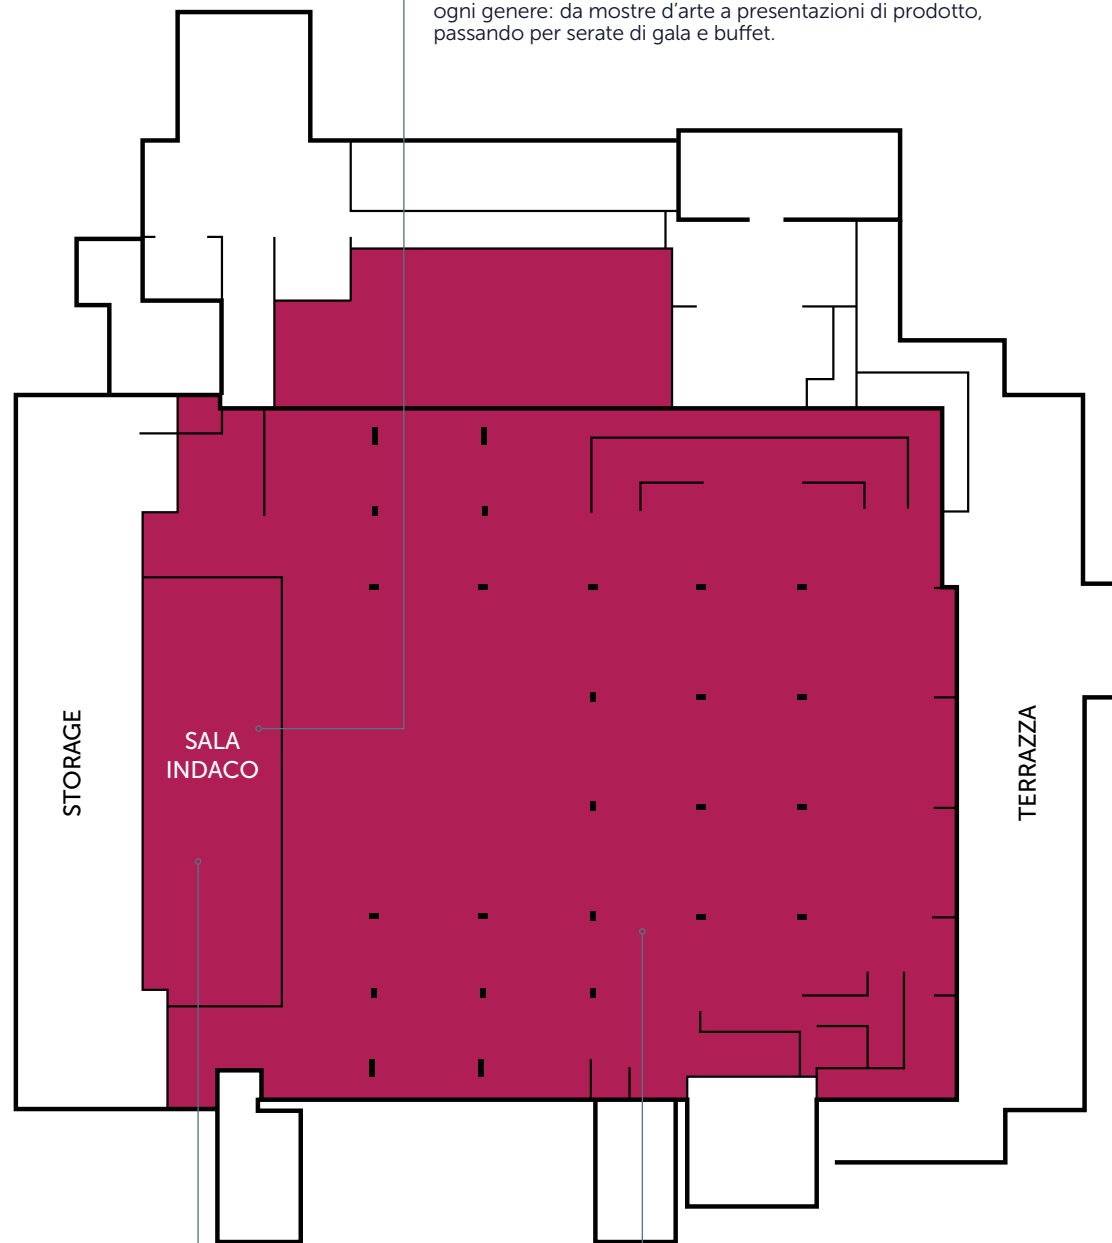

EX-GAM

PIANO TERRA

BOLOGNA CONGRESS CENTER

EX-GAM

PRIMO PIANO

BOLOGNA CONGRESS CENTER

Ambiente suggestivo e unico, estremamente luminoso grazie al doppio volume, capace di accogliere eventi di ogni genere: da mostre d'arte a presentazioni di prodotto, passando per serate di gala e buffet.

SALA INDACO

Capienza fino a 150 persone

Servizi audio video

960 mq area espositiva

Capienza fino a 960 persone a buffet
oppure 800 sedute e servite

EX-GAM

SECONDO PIANO

Un ambiente di grande atmosfera grazie alla luminosità e alla visione del piano sottostante. Perfetto per esposizioni e catering.