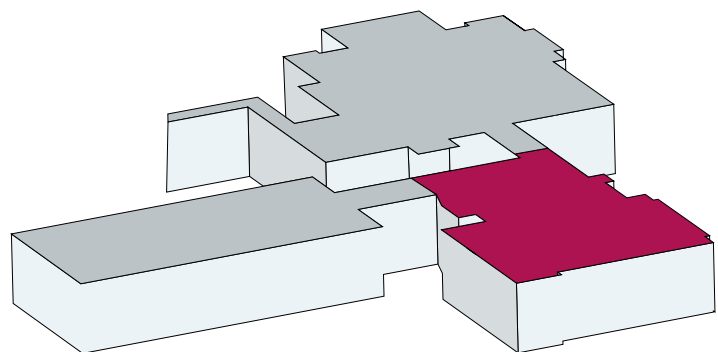

Cabina regia e cabina proiezioni

6 cabine per traduzione simultanea

Servizi audio video

EX-GAM

2.500

MQ AREA COMPLESSIVA

BOLOGNA CONGRESS CENTER

EDIFICIO CHE HA OSPITATO LA GALLERIA D'ARTE MODERNA DI BOLOGNA, UNA STRUTTURA CONTEMPORANEA E VERSATILE DAGLI AMPI SPAZI MODULARI E FLESSIBILI.