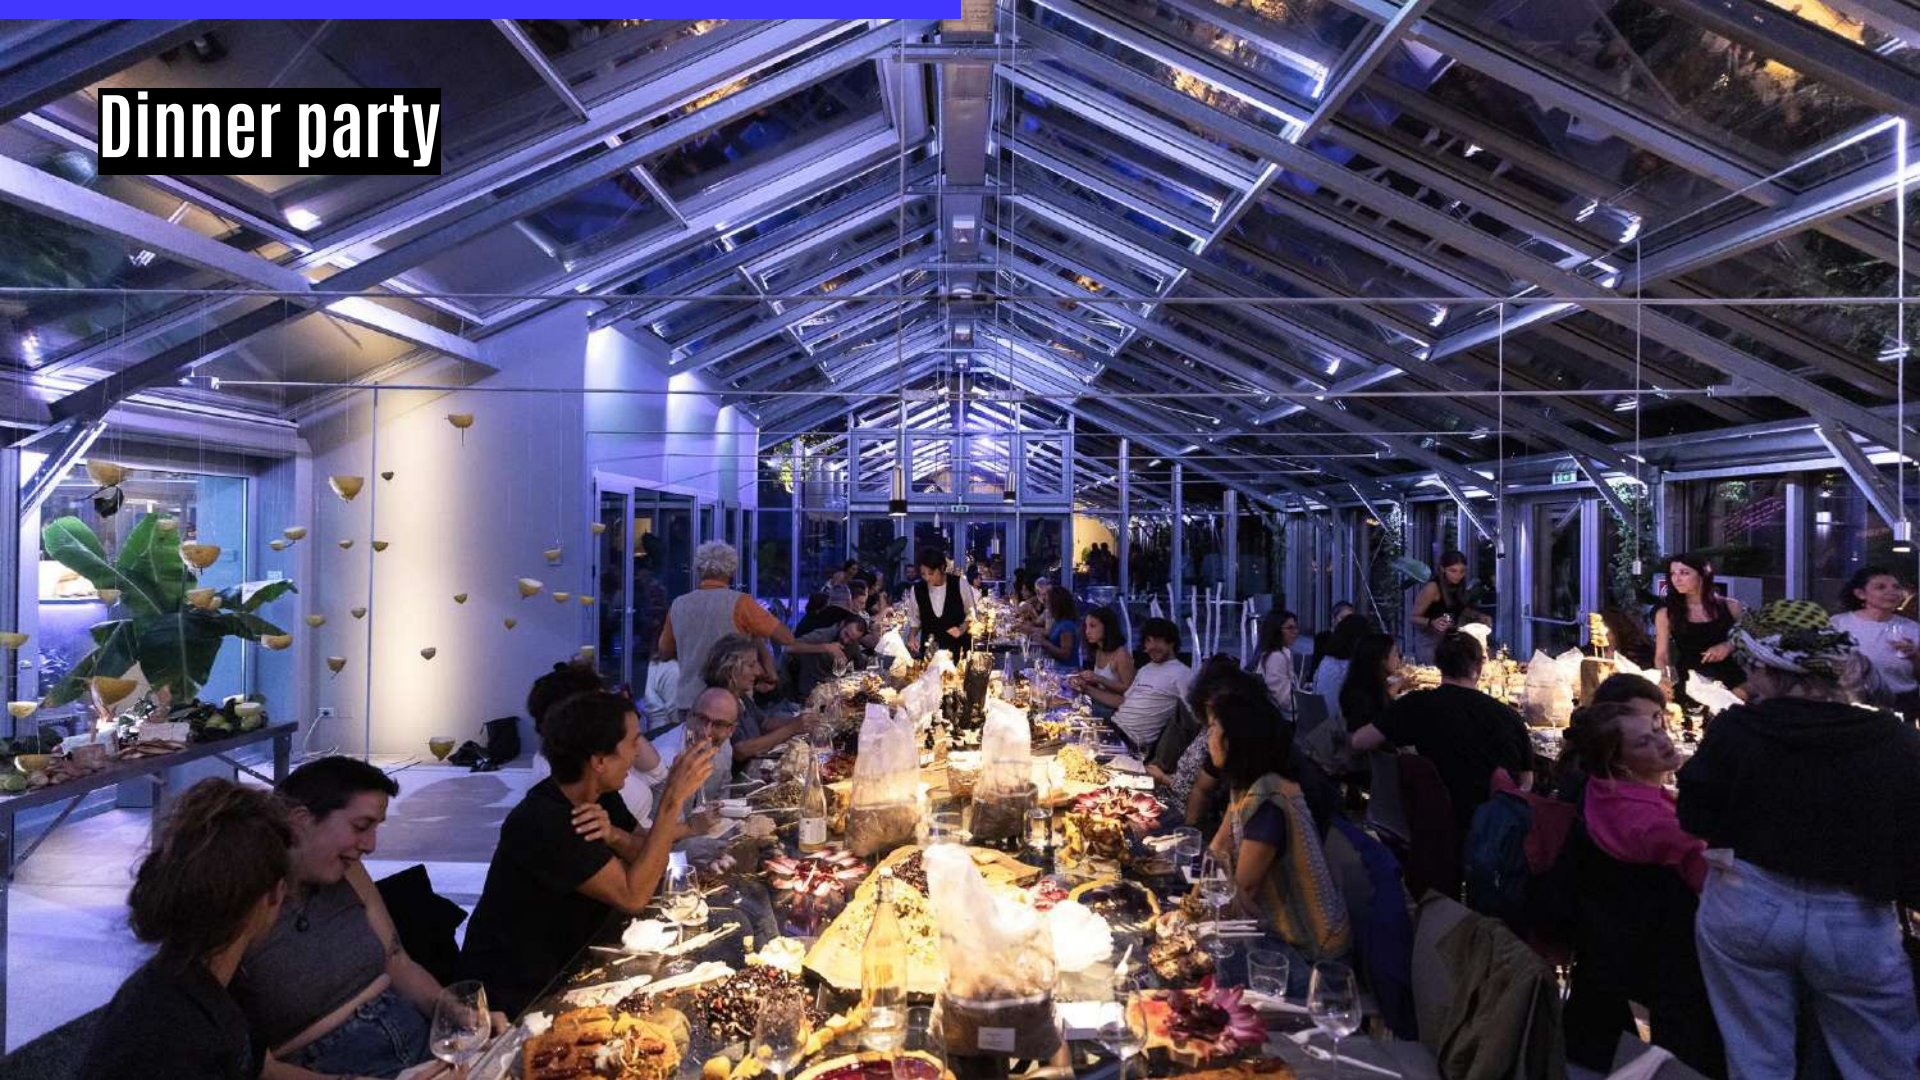

155 pax

Platea con palco laterale

140 pax

Platea con palco frontale

120 pax

La Venue

(night version)

Dinner party