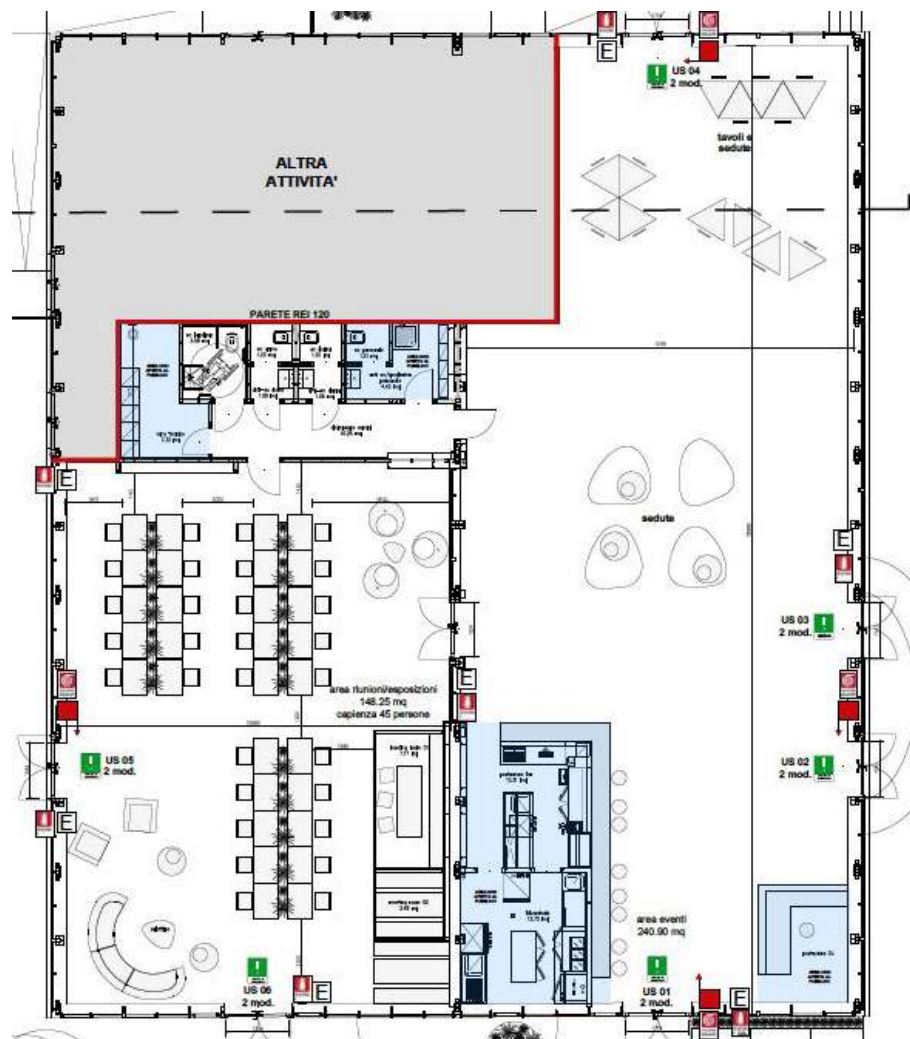

Sala uffici

SERRA MADRE

SALA UFFICI

60 pax sedute
150 pax in piedi

SALA EVENTI

155 pax sedute (capienza max)
280 pax in piedi

Caratteristiche dello spazio

COSA TI OFFRIAMO

DIMENSIONE SERRA EVENTI 300 m²

DIMENSIONE SERRA UFFICI 175 m²

ALTEZZA INTERNA 5 m

SERVIZI IGIENICI 3 bagni di cui 1 per disabili

CLIMATIZZAZIONE radiante a pavimento + fancoil filo pavimento bassa rumorosità