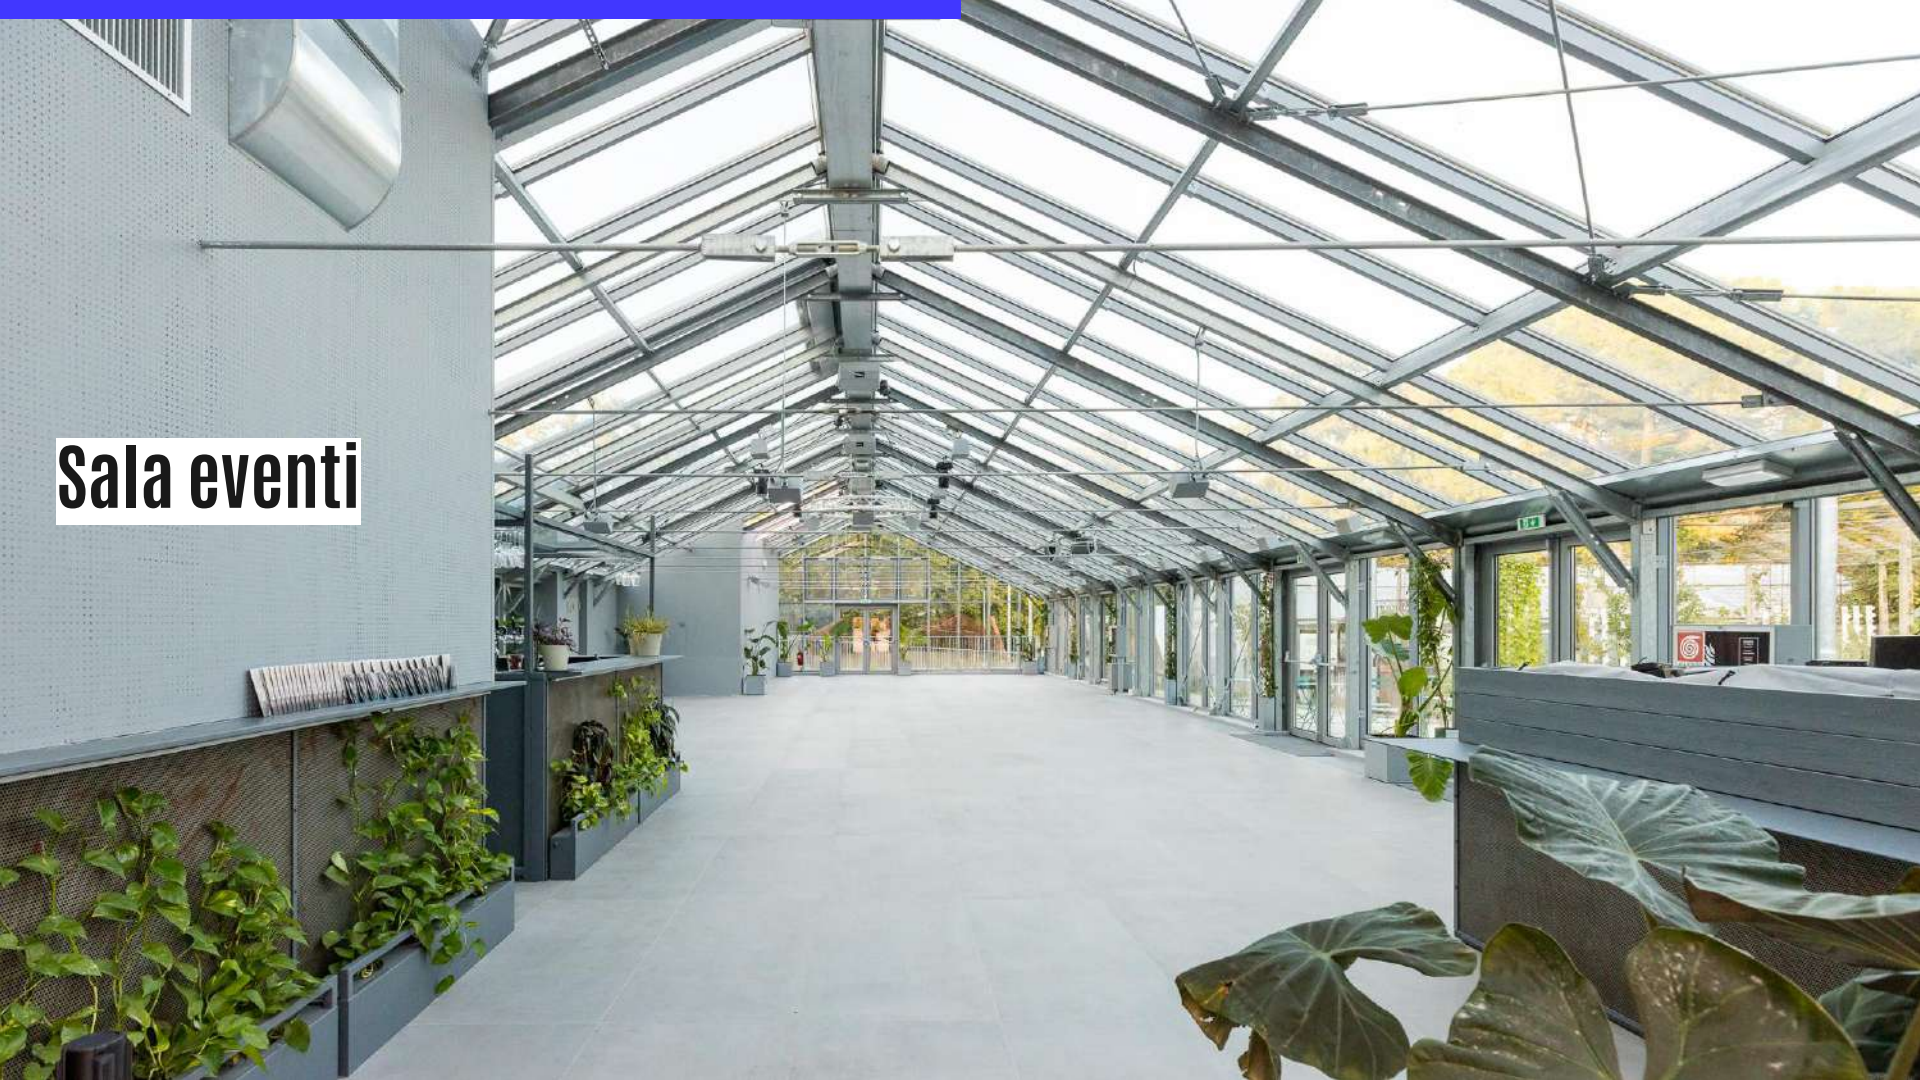

10 Botanical bar (stagionale)

11 Panche orto

12 Serra bar (stagionale)

13 Armilla - l'opera fontana (stagionale)

14 Spazio Eventi (stagionale)

15 Serra sonora

16 Toilette/fasciatoio (stagionale)

Gli spazi evidenziati sono quelli disponibili per eventi corporate

SERRA MADRE

Ecologia

Immaginazione

Bellezza

SERRA MADRE

serra madre nasce dal desiderio di **Kilowatt** di creare uno spazio che promuova e alleni un'immaginazione **ecologica** attraverso il dialogo tra l'arte e le scienze, per costruire presenti alternativi e **futuri desiderabili e accessibili**.

serra madre sarà uno spazio aperto e con un'attenzione costante a **generare impatto positivo** attraverso residenze, public program, eventi corporate, formazione, workshop e mostre.

La venue

Sala eventi