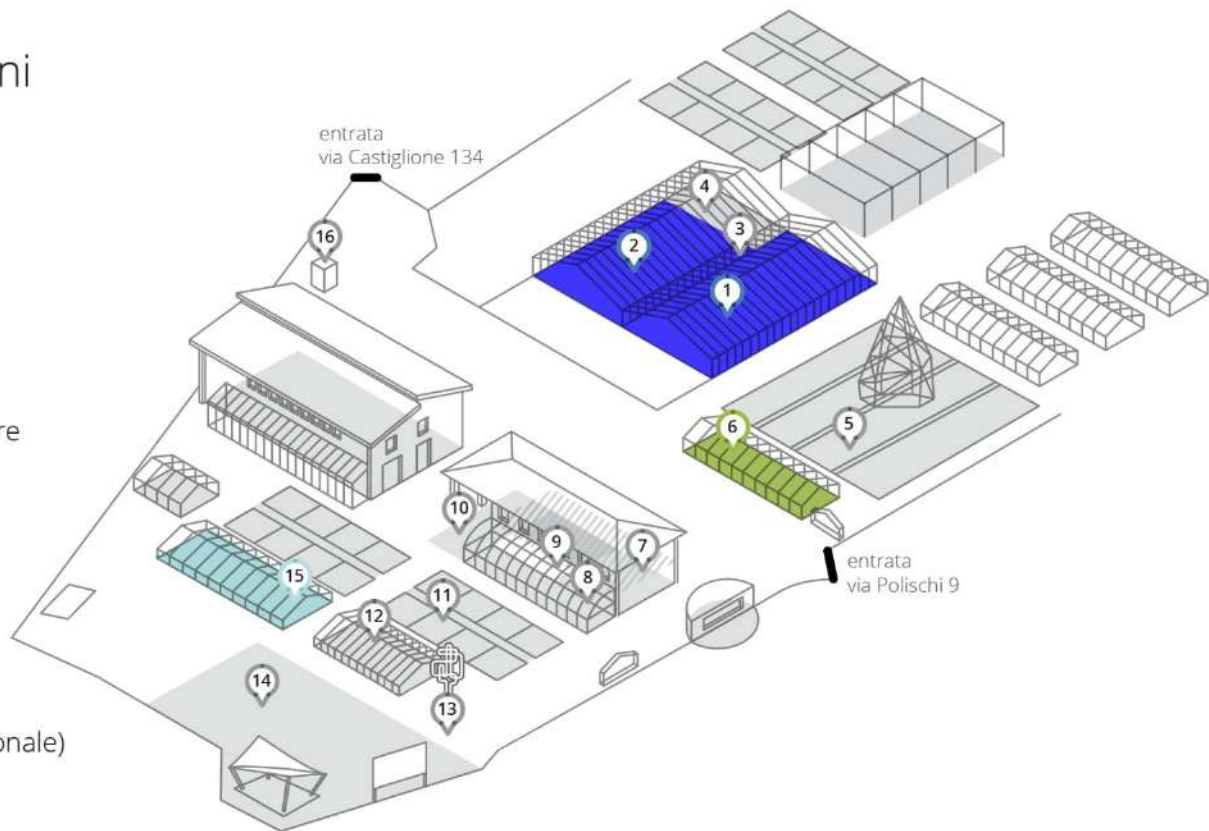

2 serra madre - Uffici

3 Toilette/fasciatoio

4 Terra - la scuola nido delle Serre

5 Orto

6 Serra orto

7 Uffici Kilowatt

8 Vetro bistro

9 Toilette/fasciatoio

10 Botanical bar (stagionale)

11 Panche orto

12 Serra bar (stagionale)

13 Armilla - l'opera fontana (stagionale)

14 Spazio Eventi (stagionale)

15 Serra sonora

16 Toilette/fasciatoio (stagionale)

Gli spazi evidenziati sono quelli disponibili per eventi corporate

SERRA MADRE

Ecologia

Immaginazione

Bellezza

SERRA MADRE

serra madre nasce dal desiderio di **Kilowatt** di creare uno spazio che promuova e alleni un'immaginazione **ecologica** attraverso il dialogo tra l'arte e le scienze, per costruire presenti alternativi e **futuri desiderabili e accessibili**.

serra madre sarà uno spazio aperto e con un'attenzione costante a **generare impatto positivo** attraverso residenze, public program, eventi corporate, formazione, workshop e mostre.

La venue

Sala eventi