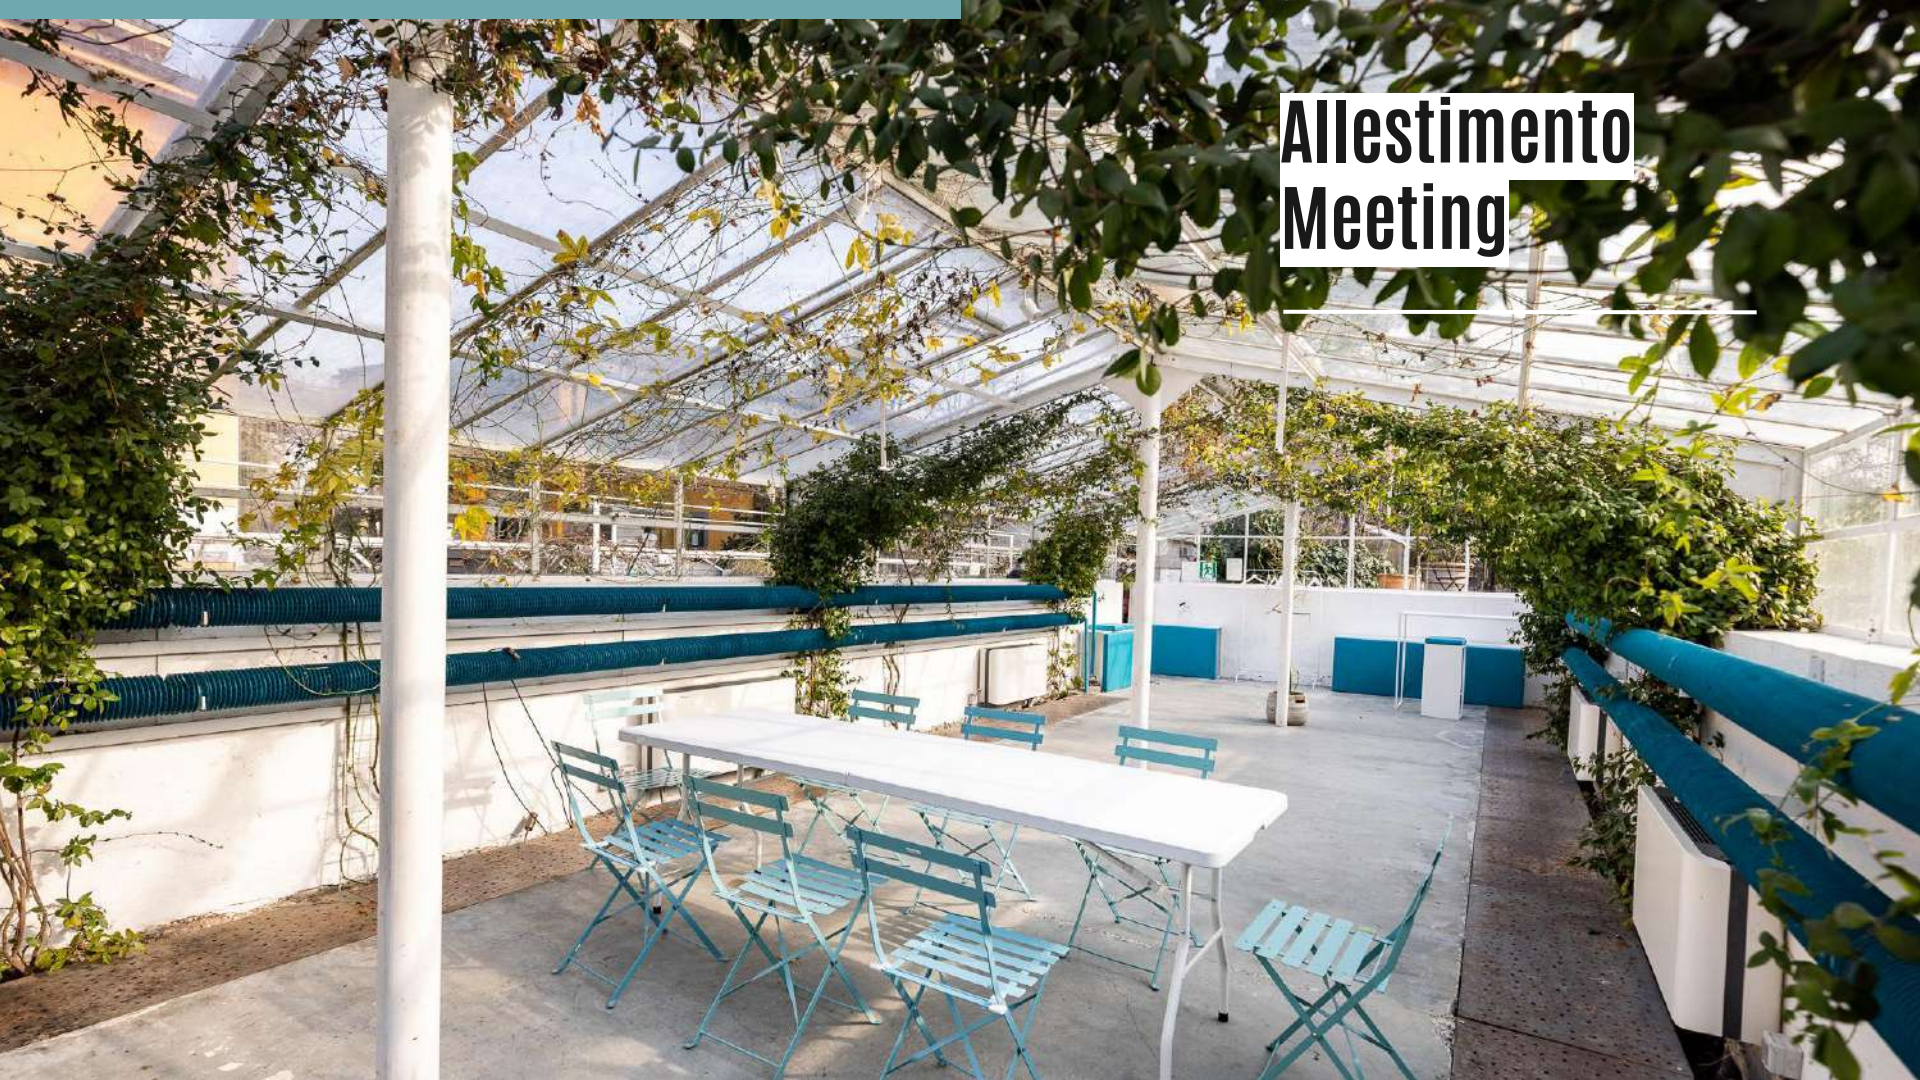

Allestimento Meeting